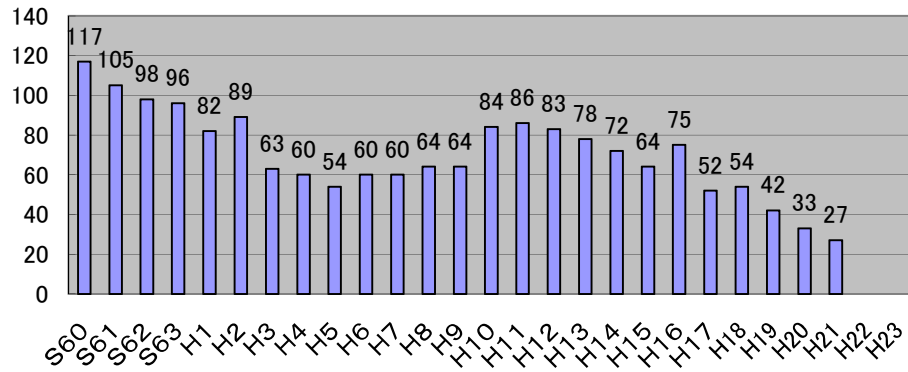

桜井第2団

檀原第11団