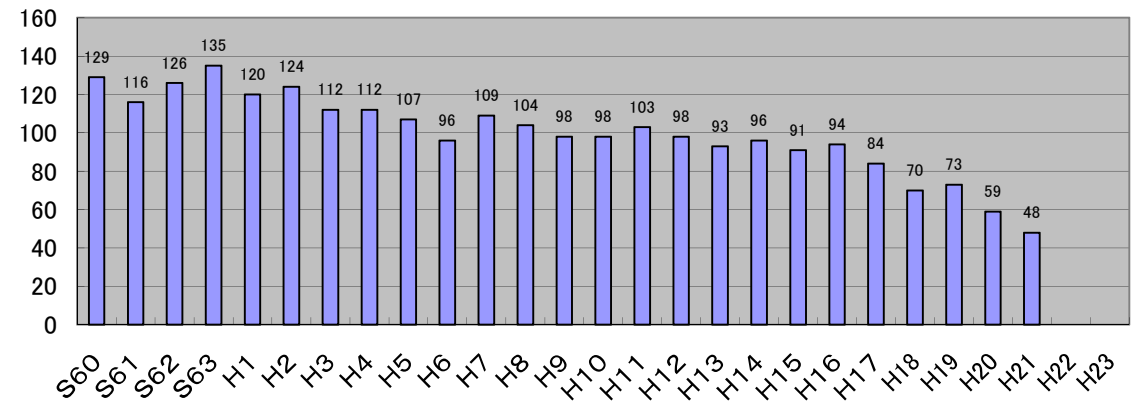

檀原第10団

檀原第8団