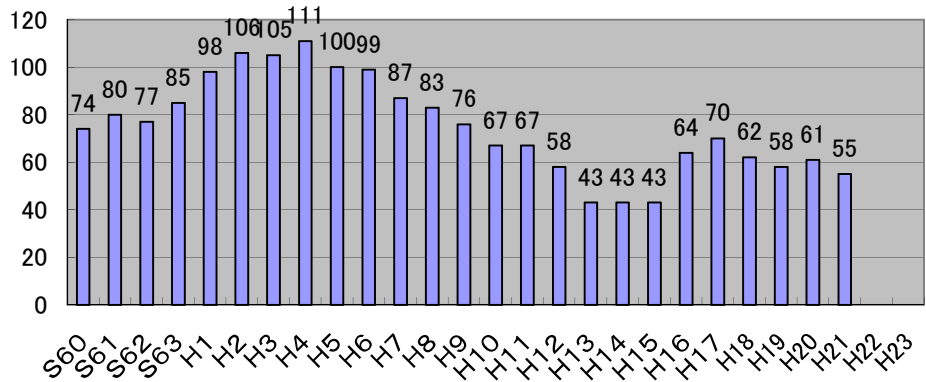

檀原第9団

檀原第7団