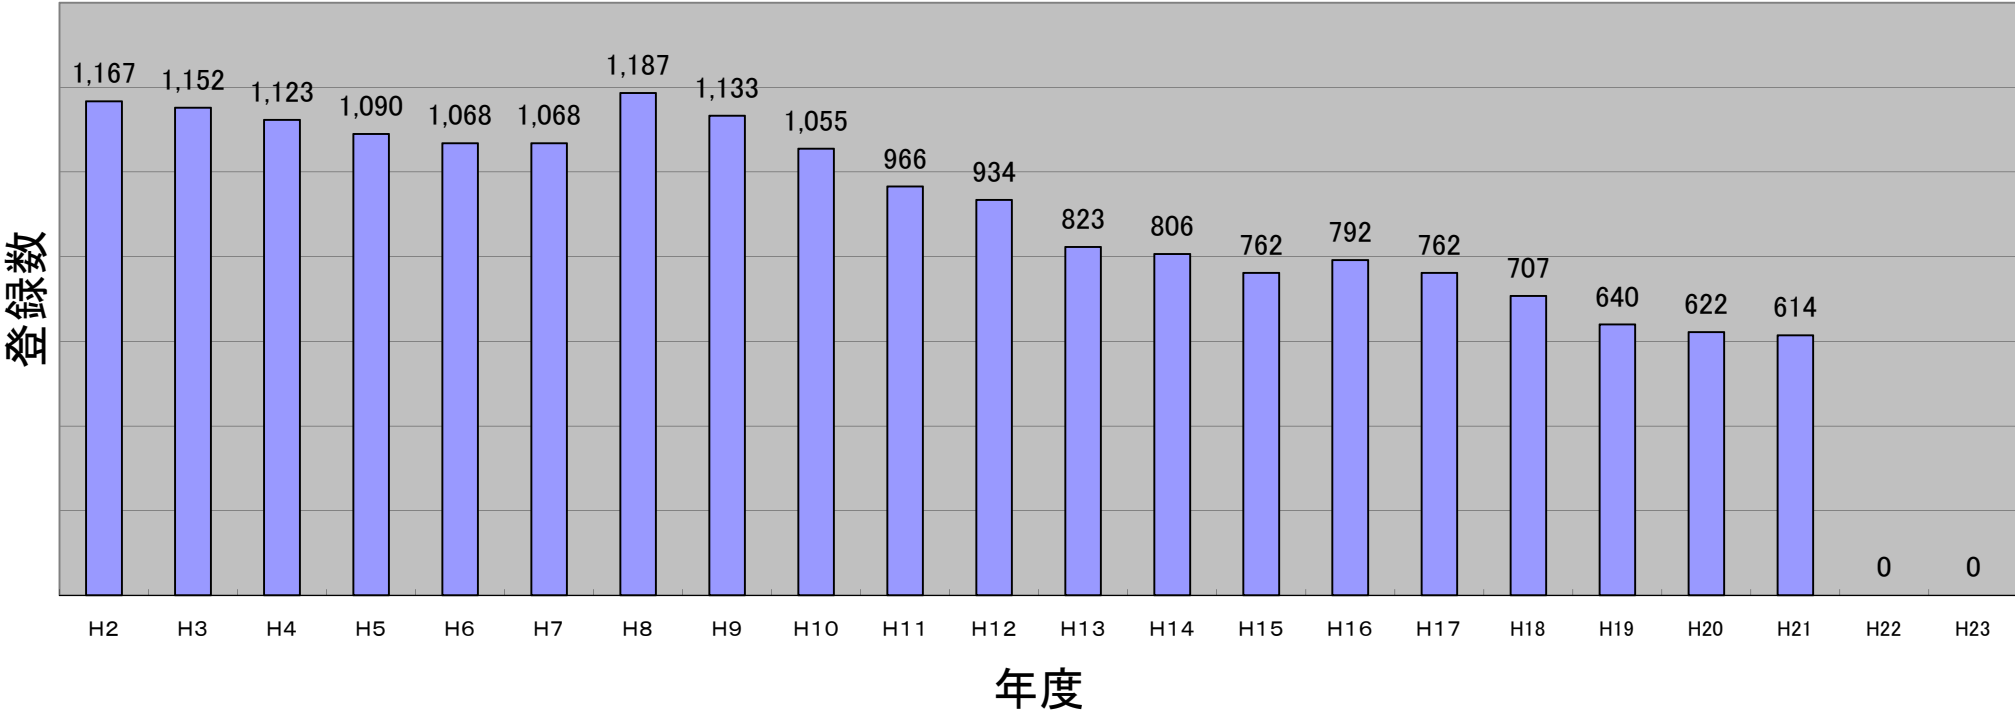

BSまほろば地区登録統計資料

登録数は「団審査」時数値

団名	檀原地区協議会											→平成8年よりまほろば地区協議会													団名			
	S60	S61	S62	S63	H1	H2	H3	H4	H5	H6	H7	H8	H9	H10	H11	H12	H13	H14	H15	H16	H17	H18	H19	H20		H21	H22	H23
経過年数	1	2	3	4	5	6	7	8	9	10	11	12	13	14	15	16	17	18	19	20	21	22	23	24	25	26	27	
檀原第1団	53	78	109	101	96	94	103	88	82	82	85	70	63	65	65	62	62	74	76	76	70	63	54	51	49		檀原第1団	
檀原第2団	38	37																										檀原第2団
檀原第4団	26																											檀原第4団
檀原第5団	121	106	109	107	99	95	96	94	81	77	65	59	60	63	54	61	64	56	57	49	53	47	49	55	65		檀原第5団	
檀原第7団	74	80	77	85	98	106	105	111	100	99	87	83	76	67	67	58	43	43	43	64	70	62	58	61	55		檀原第7団	
檀原第8団	129	116	126	135	120	124	112	112	107	96	109	104	98	98	103	98	93	96	91	94	84	70	73	59	48		檀原第8団	
檀原第9団	107	93	100	92	97	94	116	110	112	108	127	114	109	100	81	78	67	61	61	61	69	86	79	81	83		檀原第9団	
檀原第10団	46	48	57	58	53	51	53	52	40	51	56	48	43	34	39	37	30	25									檀原第10団	
檀原第11団	117	105	98	96	82	89	63	60	54	60	60	64	64	84	86	83	78	72	64	75	52	54	42	33	27		檀原第11団	
檀原第12団	93	99	100	106	96	79	76	65	72	72	76	72	59														檀原第12団	
桜井第2団	85	110	84	94	97	104	100	106	93	86	82	73	71	59	46	44	43	47	43	45	41	37	32	34	29		桜井第2団	
磯城第1団	101	101	96	112	79	96	101	100	117	106	108	107	105	117	110	106	96	101	127	130	123	117	90	92	100		磯城第1団	
磯城第2団	41	49	52	64	76	59	47	42	39	44	49	50	51	48	25	17											磯城第2団	
高市第1団	92	91	95	103	98	95	81	97	111	109	100	99	108	108	97	113	108	104	104	94	77	66	54	52	57		高市第1団	
高市第2団	80	85	89	78	82	81	99	86	82	78	64	68	57	49	46	42	26	17	20	26	41	30	35	31	32		高市第2団	
宇陀第1団												30	28	31	27	25	22	20	22	20	21	21	19	21	16		宇陀第1団	
宇陀第2団												46	44	42	48	44	35	29									宇陀第2団	
宇陀第3団												100	97	90	72	66	56	61	54	58	61	54	55	52	53		宇陀第3団	
地区登録合計	1,203	1,198	1,192	1,231	1,173	1,167	1,152	1,123	1,090	1,068	1,068	1,187	1,133	1,055	966	934	823	806	762	792	762	707	640	622	614	0	0	

★檀原5・6団は檀原5団の統合して表示しています。

□は廃団・あるいは休団

檀原第1団

檀原第5団

BSまほろば地区登録統計